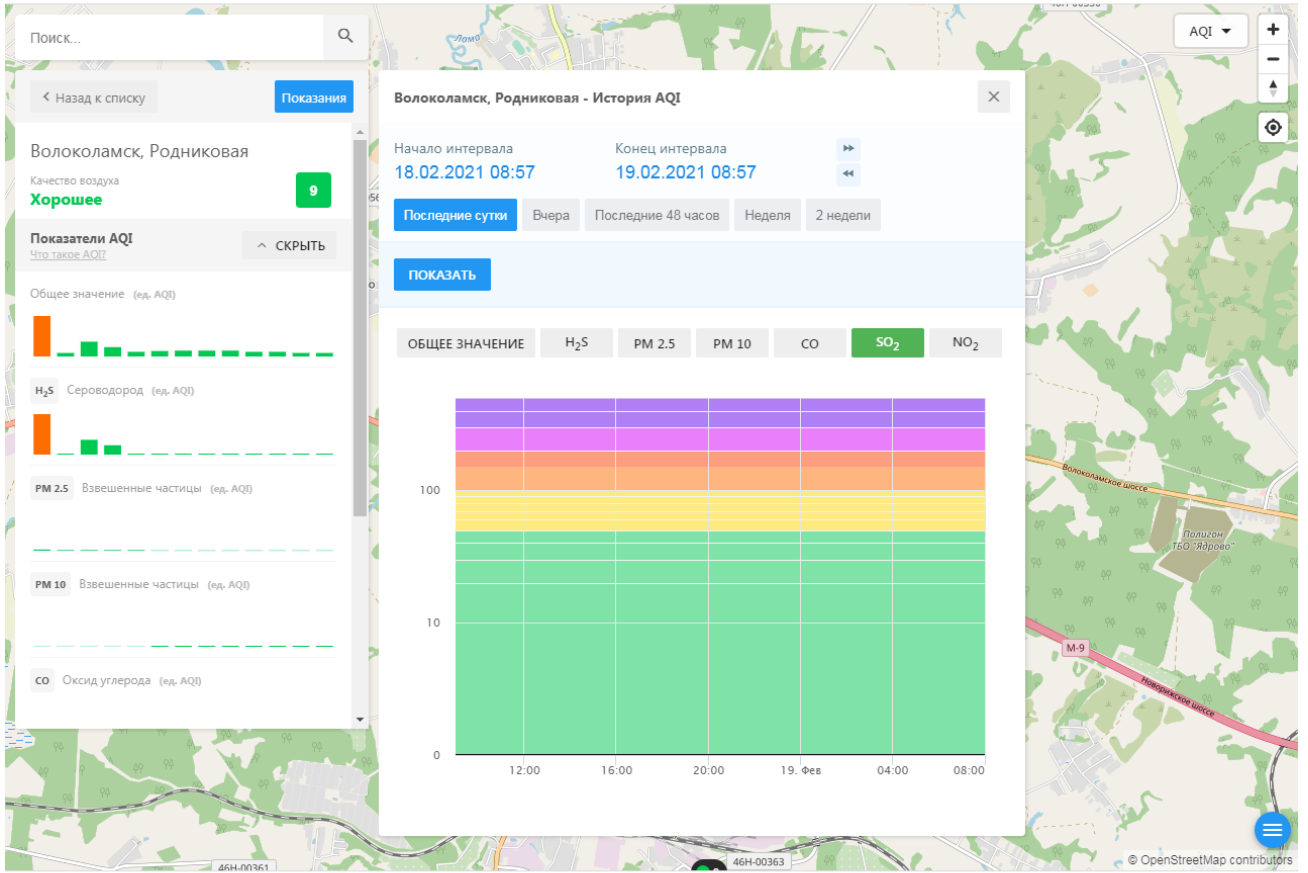

ПОКАЗАТЬ

ОБЩЕЕ ЗНАЧЕНИЕ H₂S PM 2.5 **PM 10** CO SO₂ NO₂

Общее значение (ед. AQI)

H₂S Сероводород (ед. AQI)

PM 2.5 Взвешенные частицы (ед. AQI)

PM 10 Взвешенные частицы (ед. AQI)

CO Оксид углерода (ед. AQI)

Волоколамское шоссе

Поиск...

Волоколамск, Родниковая - История AQI

Начало интервала: 18.02.2021 08:57 Конец интервала: 19.02.2021 08:57

Последние сутки Вчера Последние 48 часов Неделя 2 недели

ПОКАЗАТЬ

ОБЩЕЕ ЗНАЧЕНИЕ H₂S PM 2.5 PM 10 CO SO₂ NO₂