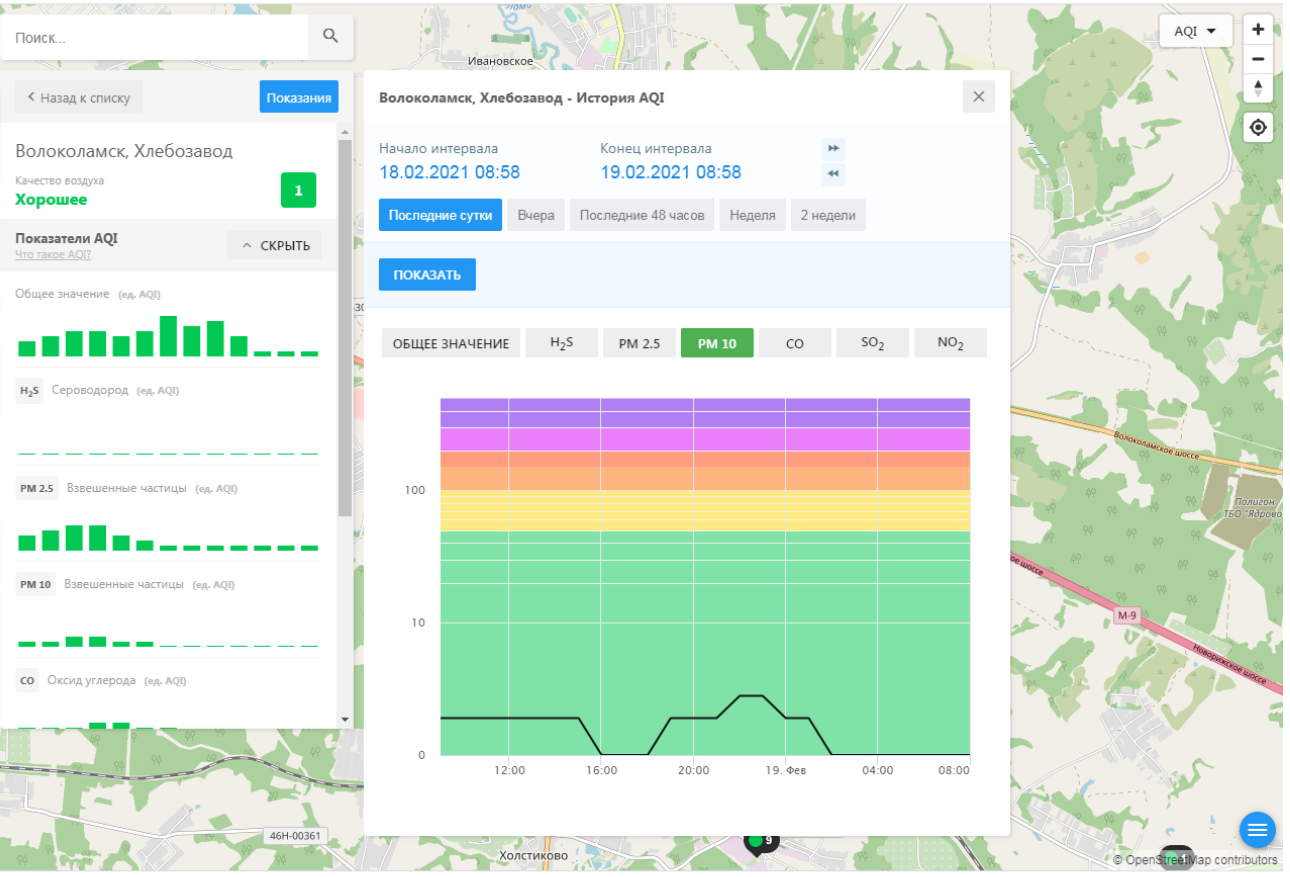

Благодарность пе...jpg

Показать все