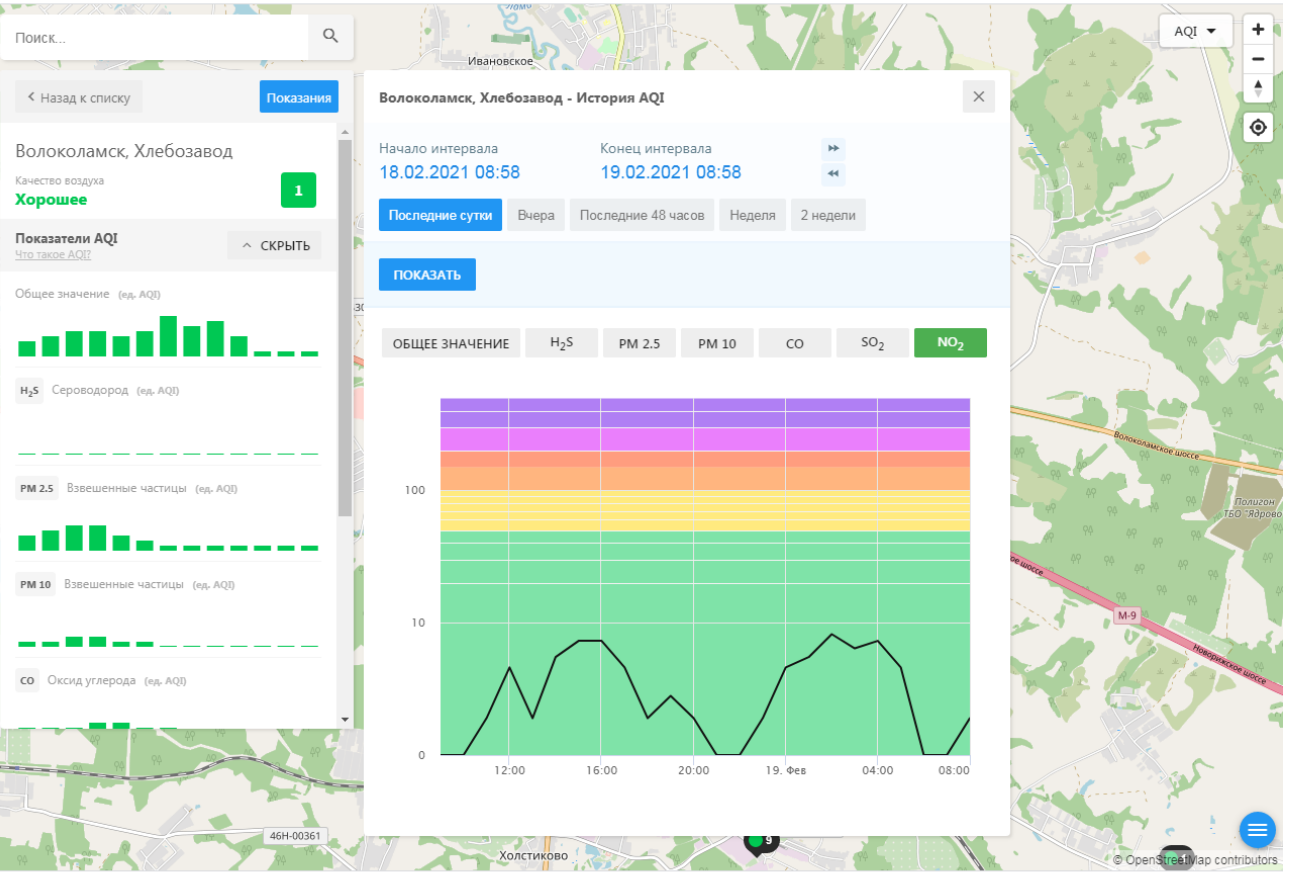

Назад к списку Показания

Волоколамск, Хлебозавод

Качество воздуха **1**
Хорошее

Показатели AQI
Что такое AQI? ^ СКРЫТЬ

Общее значение (ед. AQI)

H₂S Сероводород (ед. AQI)

PM 2.5 Взвешенные частицы (ед. AQI)

PM 10 Взвешенные частицы (ед. AQI)

CO Оксид углерода (ед. AQI)

46Н-00361

Холстиково

Волоколамское шоссе

Полыном 150 Яброво

М-9

Покоренское шоссе

© OpenStreetMap contributors