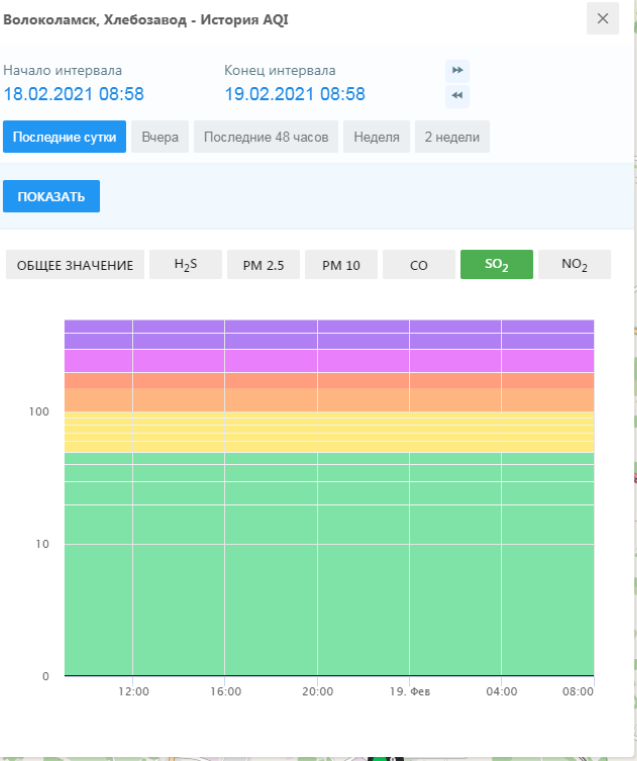

Назад к списку Показания

Волоколамск, Хлебозавод

Качество воздуха **1**
Хорошее

Показатели AQI
Что такое AQI? ^ СКРЫТЬ

Общее значение (ед. AQI)

H₂S Сероводород (ед. AQI)

PM 2.5 Взвешенные частицы (ед. AQI)

PM 10 Взвешенные частицы (ед. AQI)

CO Оксид углерода (ед. AQI)

46Н-00361

Холстиково

Волоколамское шоссе

Полыном 150 Яброво

М-9

Покоренское шоссе

© OpenStreetMap contributors