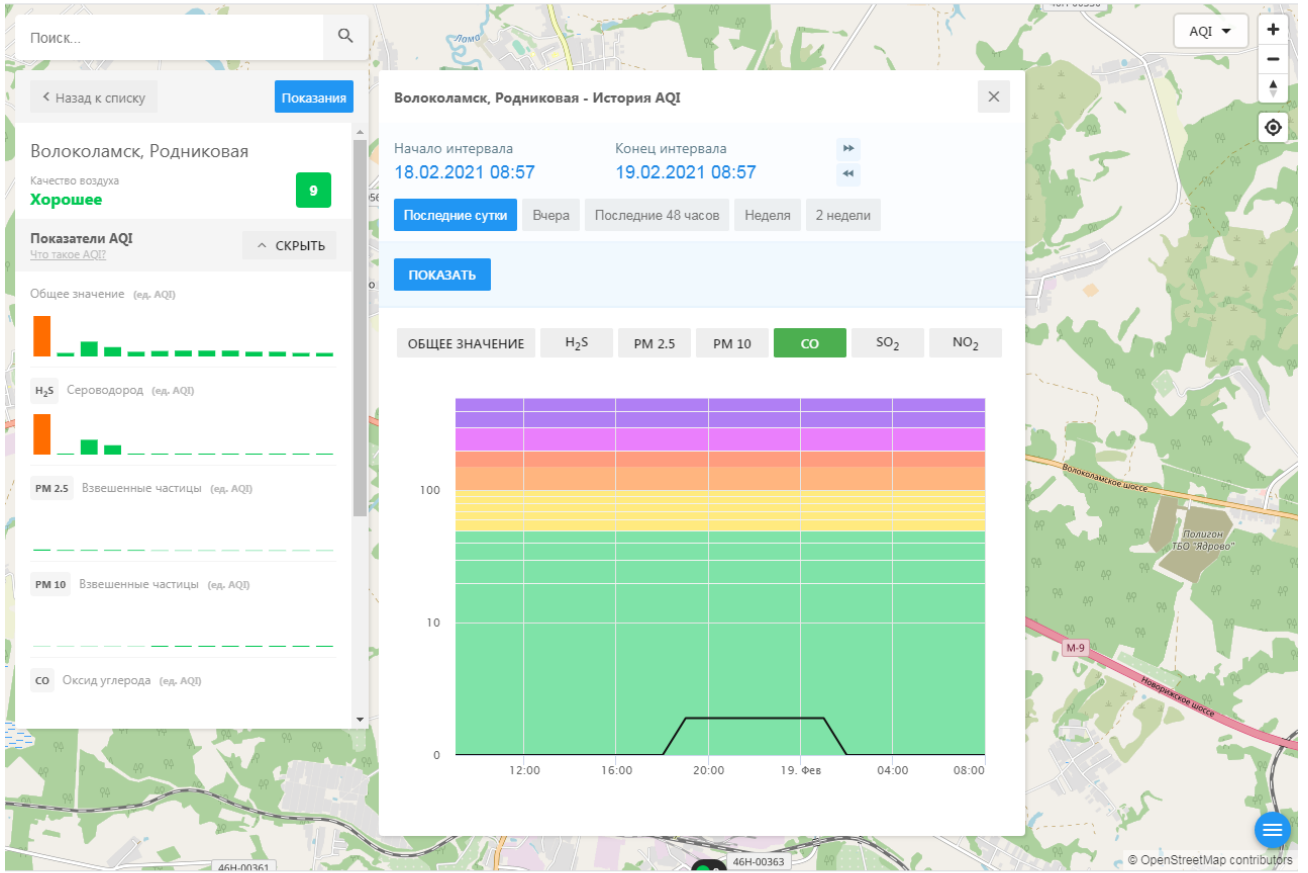

Благодарность пе...jpg

Показать все